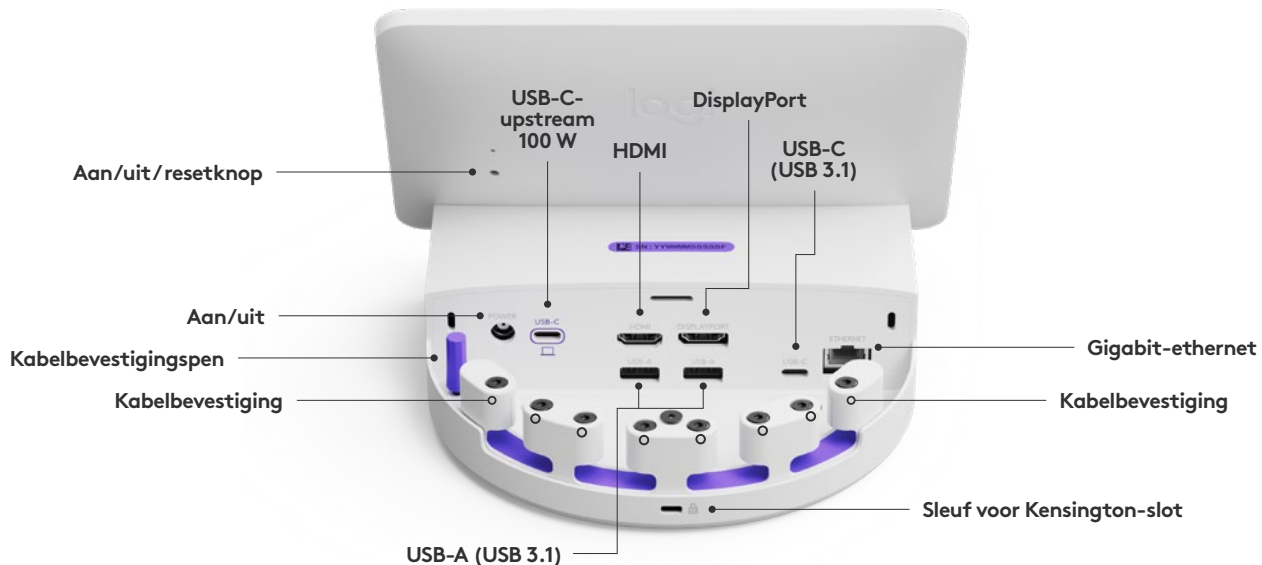

GEORDEND, VEILIG EN BETROUWBAAR KABELBEHEER

Dankzij het slimme kabelbeheer blijft de verbinding voor werknemers dagenlang achter elkaar behouden.

Door de kabels vast te zetten, zorgt u ervoor dat randapparatuur op het bureau niet kwijtraakt of losgekoppeld kan worden. Mocht er onverhoopt toch iets kwijtraken, dan ontvangt u direct een melding van Logi Dock Flex.*

*Ondersteuning kan per reserveringsaanbieder verschillen. Zie de [compatibiliteitspagina](#) voor de nieuwste informatie.