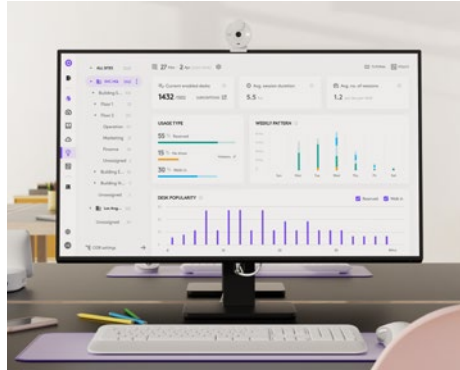

Logi Dock Flex biedt werknemers een gepersonaliseerde hotdesking-ervaring. Er is geen training of installatie vereist, dus werknemers kunnen eenvoudig hun laptop aansluiten en meteen aan het werk.

Dankzij dit multifunctionele, beheerde dockingstation is het heel eenvoudig om hotdesking mogelijk te maken. Het systeem zorgt er tegelijkertijd voor dat kabels netjes worden opgeborgen, zodat bureaus altijd een nette uitstraling hebben. En dankzij de mogelijkheid om automatisch in te checken via één kabel zijn er nauwkeurige gegevens beschikbaar over het bureaugebruik. Hierdoor is het een fluitje van een cent om het gebruik van de ruimte te plannen.

Logi Dock Flex kan vanaf iedere locatie op grote schaal worden geïmplementeerd en gecontroleerd met behulp van Logitech Sync of andere compatibele platforms, zoals Zoom of Microsoft.

## INZICHT EN OPTIMALISATIE VAN UW WERKPLEKKEN

Met Logi Dock Flex kunt u eenvoudig hotdesking-ruimten beheren, ervoor zorgen dat deze actueel en klaar voor gebruik blijven en inzicht krijgen in het gebruik.

### Automatisch inchecken

Werknemers checken eenvoudig in op hun gereserveerde bureau door hun laptop aan te sluiten. Hiermee krijgen ze ook toegang tot alle randapparatuur op het bureau.\*