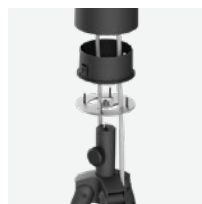

Statiefbevestiging