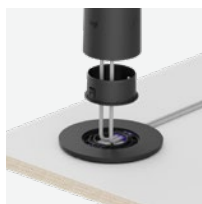

Bevestiging voor doorvoergat