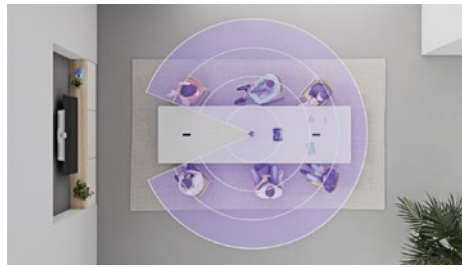

Sight werkt samen met de Rally Bar of Rally Bar Mini vooraan in de ruimte. Sight staat op tafel en gebruikt audio en video om deelnemers op een intelligente manier te detecteren, in beeld te brengen en te presenteren.

TWEE GEZICHTSPUNTEN. BETER PERSPECTIEF.

Werkt samen met Rally Bar en Rally Bar Mini

Sight werkt met de camera vooraan in de ruimte om gesprekken te detecteren, audio en video vast te leggen en deelnemers op afstand uitstekend zicht te geven op actieve sprekers.

Duidelijk beeld en geluid in grotere ruimtes

Sight is ontworpen voor middelgrote tot grote ruimtes en heeft een opnamebereik van 2.3 meter (7.5 ft). Gesprekken en non-verbale handelingen worden op een intelligente manier gedetecteerd en duidelijk vastgelegd, overal aan tafel.

Volg gesprekken op een natuurlijke manier

Aanpasbare intelligentie maakt gebruik van RightSight met Slim schakelen* en kiest de beste naar voren gerichte hoek van de camera op de tafel of voor in de ruimte. Hierbij worden deelnemers gevolgd naarmate hun lichaamshouding verandert en gesprekken op andere sprekers overgaan.