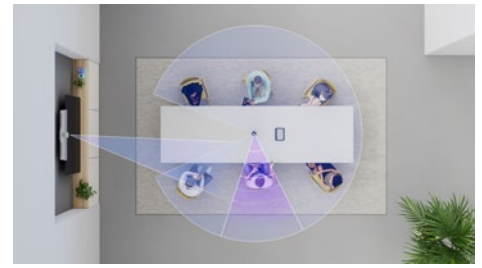

Sight werkt samen met de Rally Bar of Rally Bar Mini vooraan in de ruimte. Sight staat op tafel en gebruikt audio en video om deelnemers op een intelligente manier te detecteren, in beeld te brengen en te presenteren.

TWEE GEZICHTSPUNTEN. BETER PERSPECTIEF.

Werkt samen met Rally Bar en Rally Bar Mini

Sight werkt met de camera vooraan in de ruimte om gesprekken te detecteren, audio en video vast te leggen en deelnemers op afstand uitstekend zicht te geven op actieve sprekers.

Duidelijk beeld en geluid in grotere ruimtes

Sight is ontworpen voor middelgrote tot grote ruimtes en heeft een opnamebereik van 2.3 meter (7.5 ft). Gesprekken en non-verbale handelingen worden op een intelligente manier gedetecteerd en duidelijk vastgelegd, overal aan tafel.

Volg gesprekken op een natuurlijke manier

Aanpasbare intelligentie maakt gebruik van RightSight met Slim schakelen* en kiest de beste naar voren gerichte hoek van de camera op de tafel of voor in de ruimte. Hierbij worden deelnemers gevolgd naarmate hun lichaamshouding verandert en gesprekken op andere sprekers overgaan.